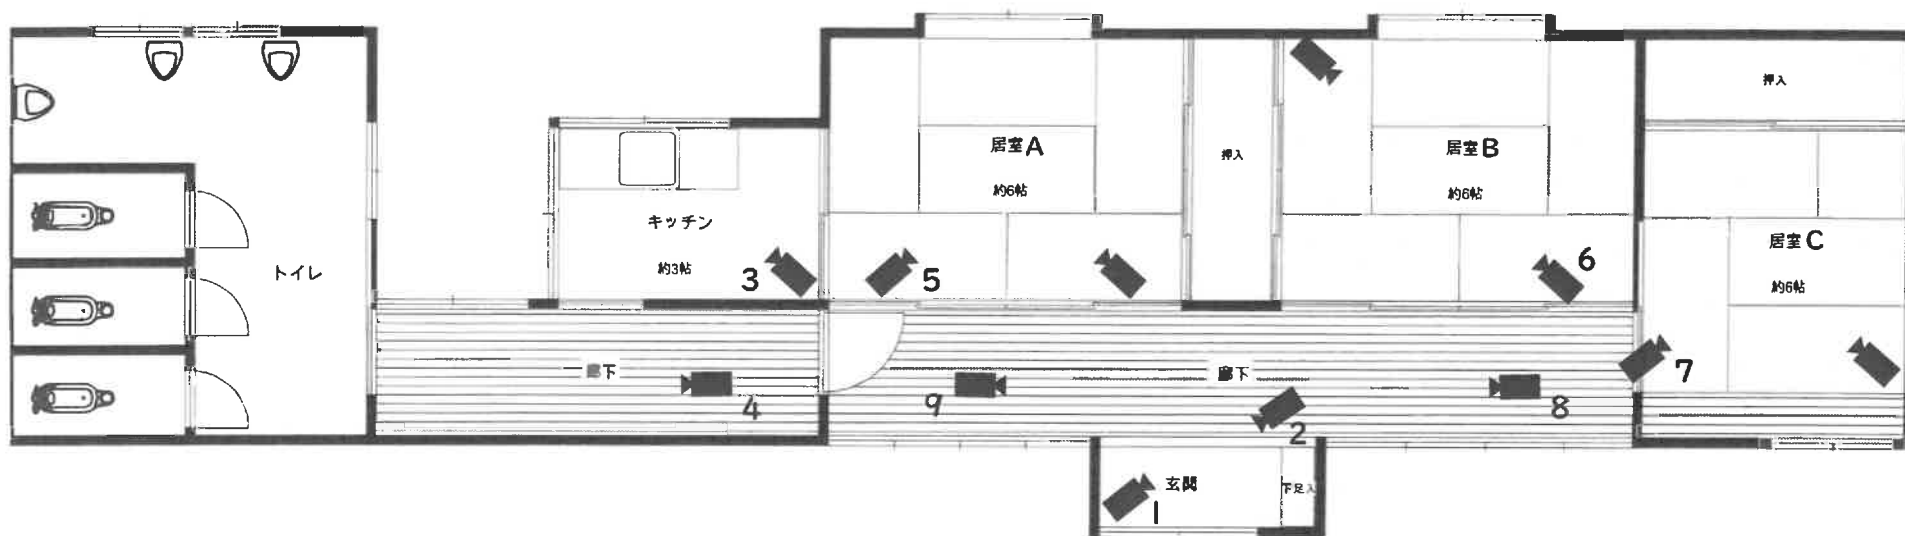

間取図

公簿床面積：84.29㎡

※図面と現況が異なる場合は現況を優先します。